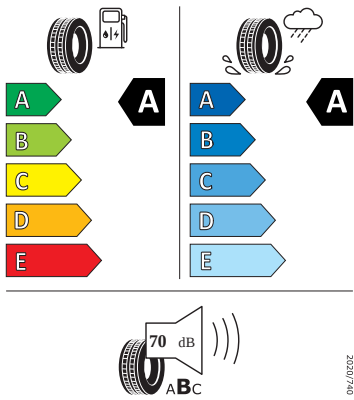

- Continental 185/65 R15

Continental

0358474

185/65 R 15 88 H

C1