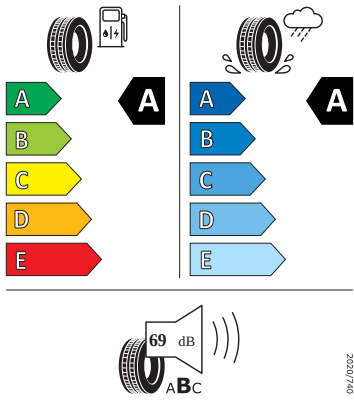

- Kumho 185/65 R15

KUMHO ES31

2259623

185/65R15 88 H

C1