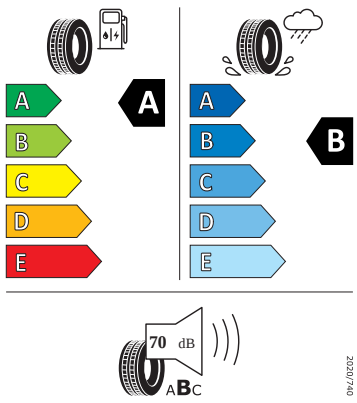

Continental

0314699

185/65 R 15 88 H

C1