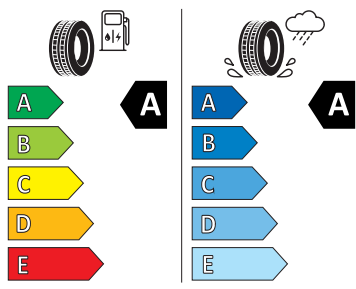

- Odkládací schránky v zavazadlovém prostoru
- Parkovací kamera vzadu
- Parkovací senzory vpředu a vzadu
- Příprava pro služby Škoda Connect
- Příprava pro tažné zařízení
- Proaktivní ochrana cestujících
- Propojovací kabel Mennekes
- Provozní návod v češtině
- Rozpoznání pozornosti a únavy řidiče
- Rozpoznávání dopravních značek
- S asistentem pro vyhýbací manévry s odbočovacím asistentem
- Sada na opravu pneumatik
- Signalizace nezapnutého bezpečnostního pásu (1. a 2. řada sedadel)
- Sluneční clony s make-up zrcátka u řidiče a spolujezdce
- SmartLink
- Světelný a dešťový senzor
- Tepelné čerpadlo
- Textilní koberce vpředu a vzadu
- Tísňové volání eCall+
- Top LED zadní světlá
- Tříbodové automatické bezpečnostní pásy vpředu s napínačem pásu a zámku a s nastavením výšky
- Třízónový Climatronic
- Virtuální pedál
- Vnější zpětná zrcátka, el. stavitelná a sklopná, vyhřívaná, automaticky odclonitelná na straně řidiče
- Volba jízdního režimu
- Vyhřívaná přední a zadní sedadla
- Vyhřívané čelní sklo
- Vyhřívaný multifunkční kožený volant
- Výškově nastavitelná přední sedadla
- Virtuální kokpit 5"
- Baterie 280 A (46 Ah)

Energetické štítky pneumatik

- Hankook 235/55 R19

Hankook

1029031

235/55R19 101 T

C1

2020/740

- Kumho 235/55 R19