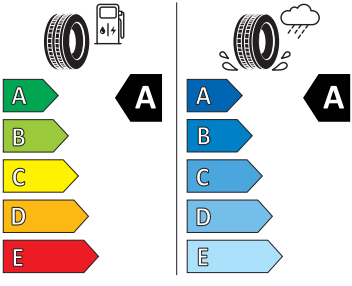

KUMHO PS71

2327881

235/55 R19 101 T

C1

2020/740